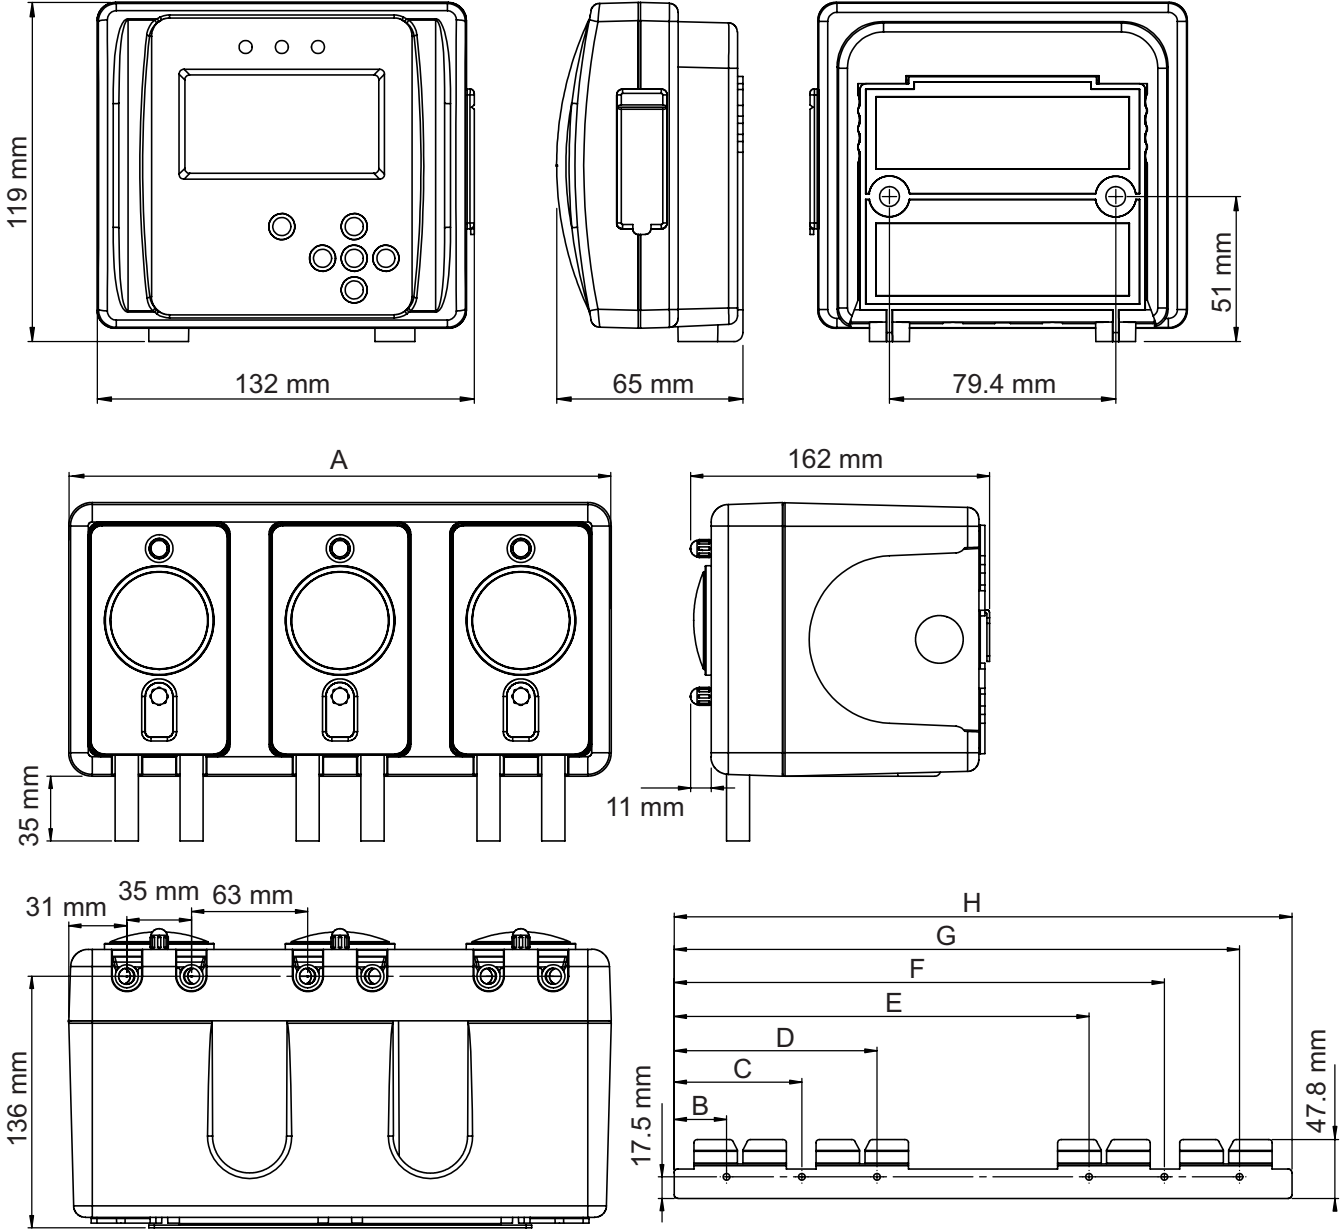

Özellikler ve faydalar

- Compass Control[®], Compass Pro[®] veya Clarus Control[®] * ile donatılmış Electrolux Professional Çamaşırhane yıkama sıkma makineleriyle uyumludur
- Seçilen programı doğrudan yıkama sıkma kontrol panelinden bilir; operatörün programı sadece bir konumda seçmesi gerekir, bu da işlemi kolaylaştırır ve yanlış formül seçim ihtimalini azaltır
- Farklı ülkelerde farklı hijyen yönetmeliklerini karşılamak için değişken sıcaklık ve süre prosesi geçerlemesi.
- İstatistikleri toplamak ve tasarrufları kolayca izlemek için entegre USB portu
- Kolay bir kurulum için formülleri USB bellek ile kontrol biriminde yüklemeye hazırlamaya yönelik PC yazılımı
- Deterjanın hızlı bir şekilde dozajı için 350 ml'lik sıkıştırma borusu
- Tüm Electrolux Professional Compass Control[®], Compass Pro[®] ve Clarus Control[®] bağlantılarının kolay ve hızlı kurulum aparatı ile teslim edileceği şekilde üretilmiştir
- Her türlü uygulama için 2, 3, 4, 5 veya 6 pompalı versiyonlar vardır

Diğer PNC'lerin temel opsiyonları

- Daha büyük yıkama sıkma makinelerinin daha hızlı dozajı için 500 ml sıkıştırma borusu
- Yıkama sıkma makinelerinden uzun mesafeli (10 m'den uzun) pompa kurulumu için su ile temizleme manifoldu
- Pompasız bir şekilde ED kontrolörü sıcaklık doğrulaması prosesi için kontrol birimi için bağımsız güç kablosu

	2 pompa	3 pompa	4 pompa	5 pompa	6 pompa
Boyutlar					
A	196	293	391	489	586
B	24.4	42.5	24	42.5	42.5
C	N/A	103.5	85	103.5	103.5
D	85.3	164.5	225	164.5	164.5
E	N/A	N/A	281	318	336.5
F	N/A	N/A	N/A	379	397.5
G	N/A	N/A	N/A	N/A	458
H	110	207	305	403	501
Ağırlık	4 kg	4.5 kg	5 kg	6 kg	7 kg